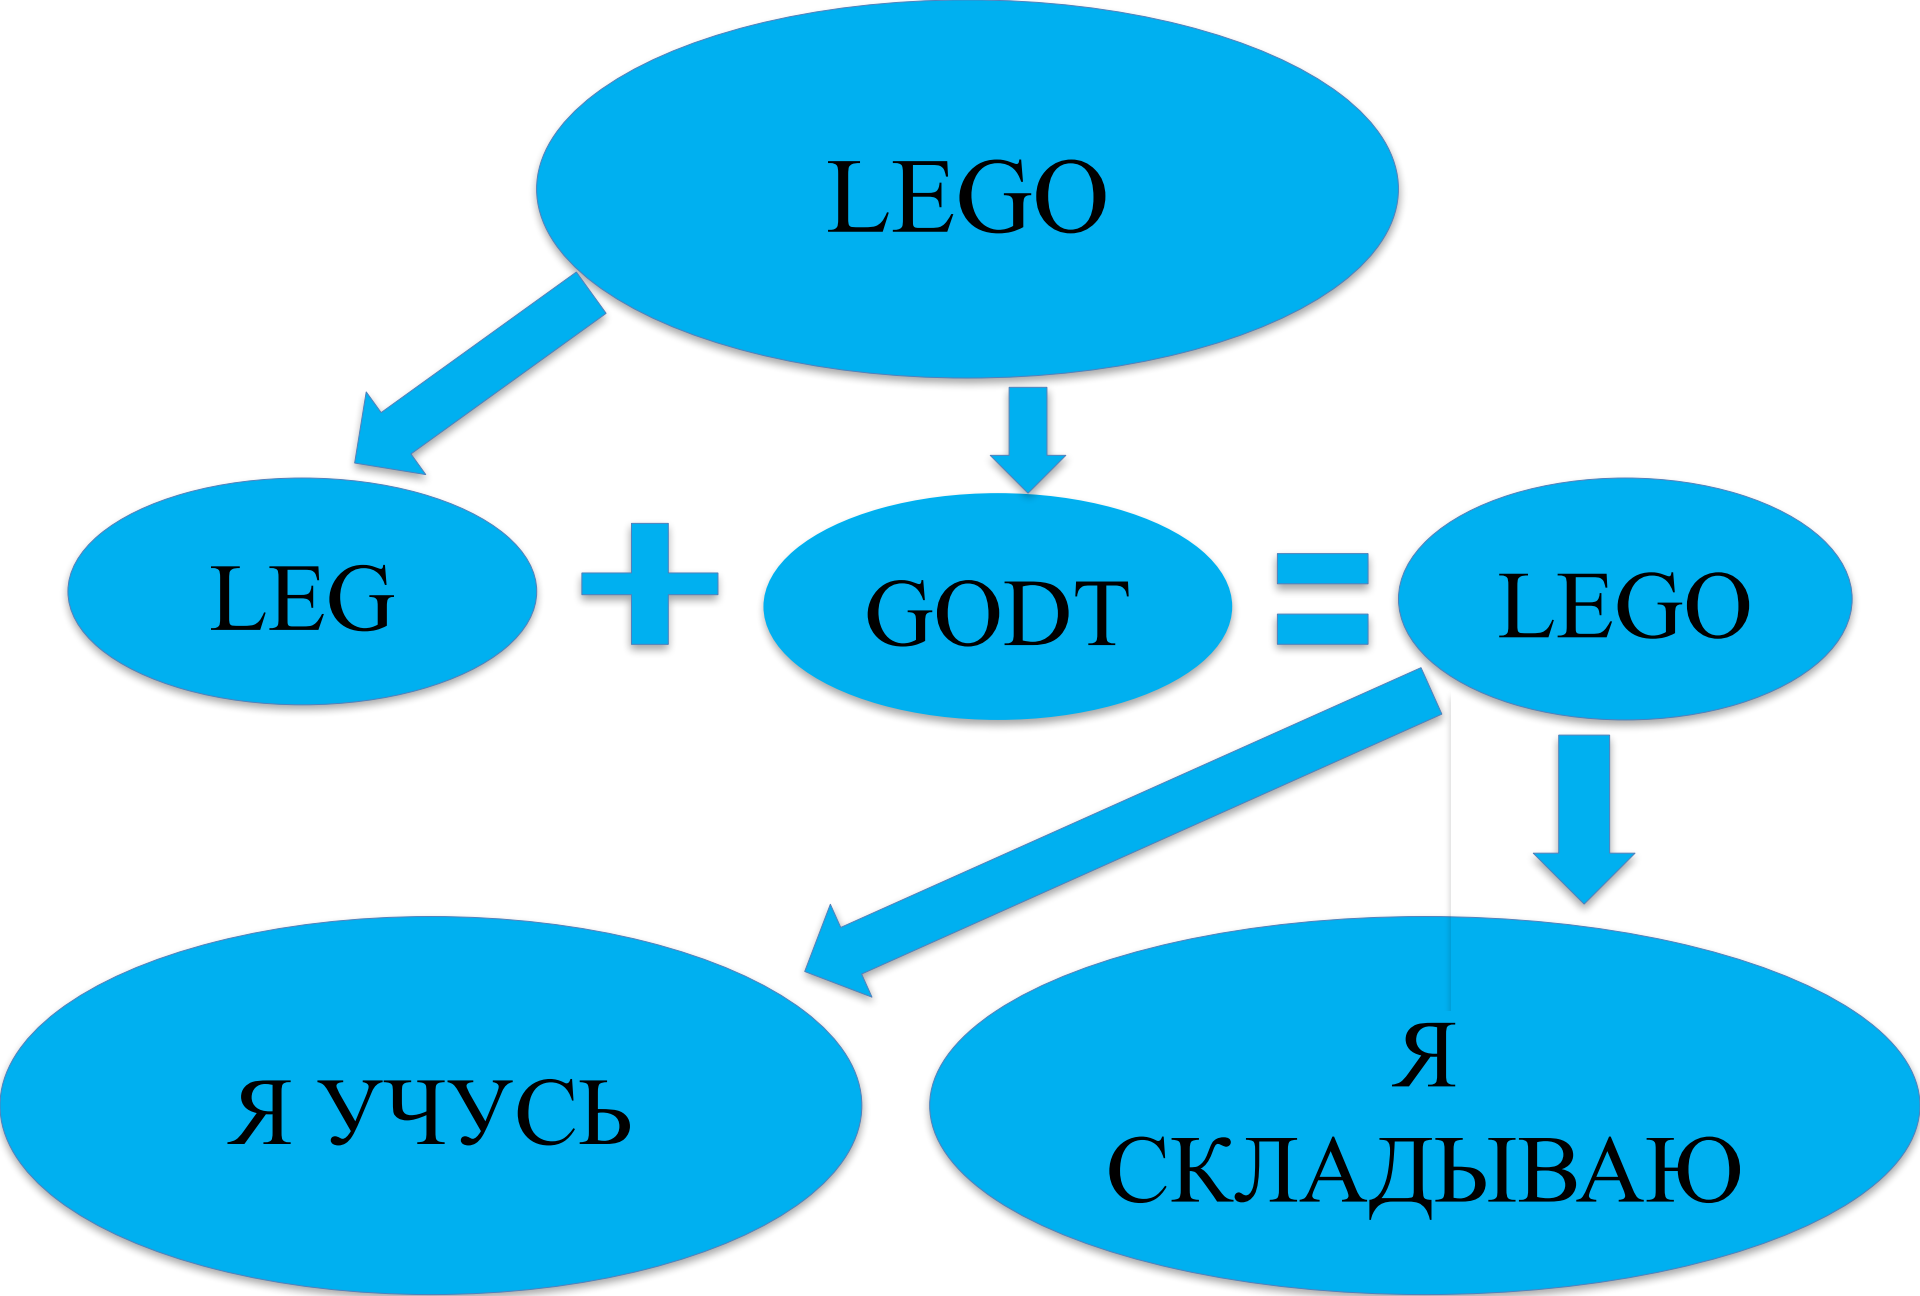

КОНСТРУКТОР «ЛЕГО»

Создан конструктор был дедушкой, для своего внука в 1934.
дедушку звали - Оле Кирк Кристиансен.

Первые игрушки LEGO были выполнены из дерева.

AUTOMATIC BINDING BRICKS

Так выглядела иллюстрация одной из первых упаковок для деревянных кубиков LEGO, выполненная в 1950 году.

Только в 1949 году появились первые кубики ЛЕГО (LEGO), сделанные из пластмассы. А изготавливались они на фабрике ЛЕГО

Это один из первых пластмассовых конструкторов ЛЕГО 1958 года. Собирает конструктор сын Кирка Кристиансена.- Кельд, будущий владелец компании LEGO групп.

Кубики ЛЕГО всё время улучшались, появлялись новые детали для строительства, использовались яркие цвета. Конструктор ЛЕГО стал выпускаться сериями это одна из первых серий «ЗАМОК».

Современный конструктор «ЛЕГО» имеет много тематических серий, например ЖЕЛЕЗНАЯ ДОРОГА